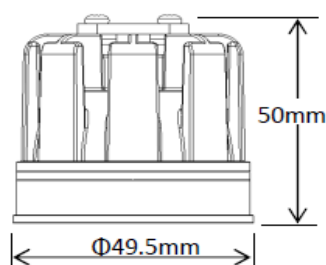

## LED Modul 6W / Ra97

**LED Modul 6W Ra97**  
**LED COB / 350mA**  
**IP44**

**Ra97 / CRI 97 / 2700K**

R1 = 98, R2 = 98, R3 = 96, R4 = 98, R5 = 98,  
 R6 = 98, R7 = 96, R8 = 92, R9 = 81, R10 = 94,  
 R11 = 97, R12 = 90, R13 = 98, R14 = 97,  
 R15 = 96

<b>Nennleistung</b>	6W
<b>Nennspannung</b>	230V
<b>Nutzlichtstrom</b>	445lm, 500lm
<b>Farbtemperatur</b>	2700K, 3000K
<b>Farbwiedergabeindex</b>	Ra97
<b>Ausstrahlungswinkel</b>	36°
<b>Durchmesser</b>	49.5mm
<b>Länge</b>	50mm
<b>Maximaler Durchmesser</b>	49.5mm
<b>Nennlebensdauer</b>	50'000h / L70
<b>dimmbar</b>	ja
<b>Energieeffizienzklasse</b>	A+
<b>Schutzart</b>	IP44