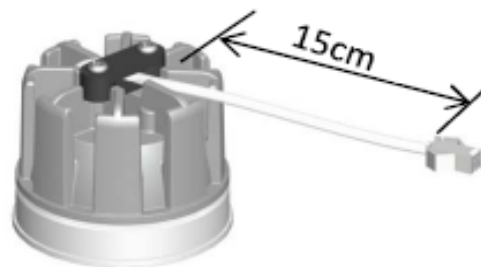

## LED Modul 6W / Ra97

**LED Modul 6W Ra97**  
**LED COB / 350mA**  
**IP44**

**Ra97 / CRI 97 / 2700K**

R1 = 98, R2 = 98, R3 = 96, R4 = 98, R5 = 98,  
 R6 = 98, R7 = 96, R8 = 92, R9 = 81, R10 = 94,  
 R11 = 97, R12 = 90, R13 = 98, R14 = 97,  
 R15 = 96

<b>Nennleistung</b>	6W
<b>Nennspannung</b>	230V
<b>Nutzlichtstrom</b>	445lm, 500lm
<b>Farbtemperatur</b>	2700K, 3000K
<b>Farbwiedergabeindex</b>	Ra97
<b>Ausstrahlungswinkel</b>	36°
<b>Durchmesser</b>	49.5mm
<b>Länge</b>	50mm
<b>Maximaler Durchmesser</b>	49.5mm
<b>Nennlebensdauer</b>	50'000h / L70
<b>dimmbar</b>	ja
<b>Energieeffizienzklasse</b>	A+
<b>Schutzart</b>	IP44